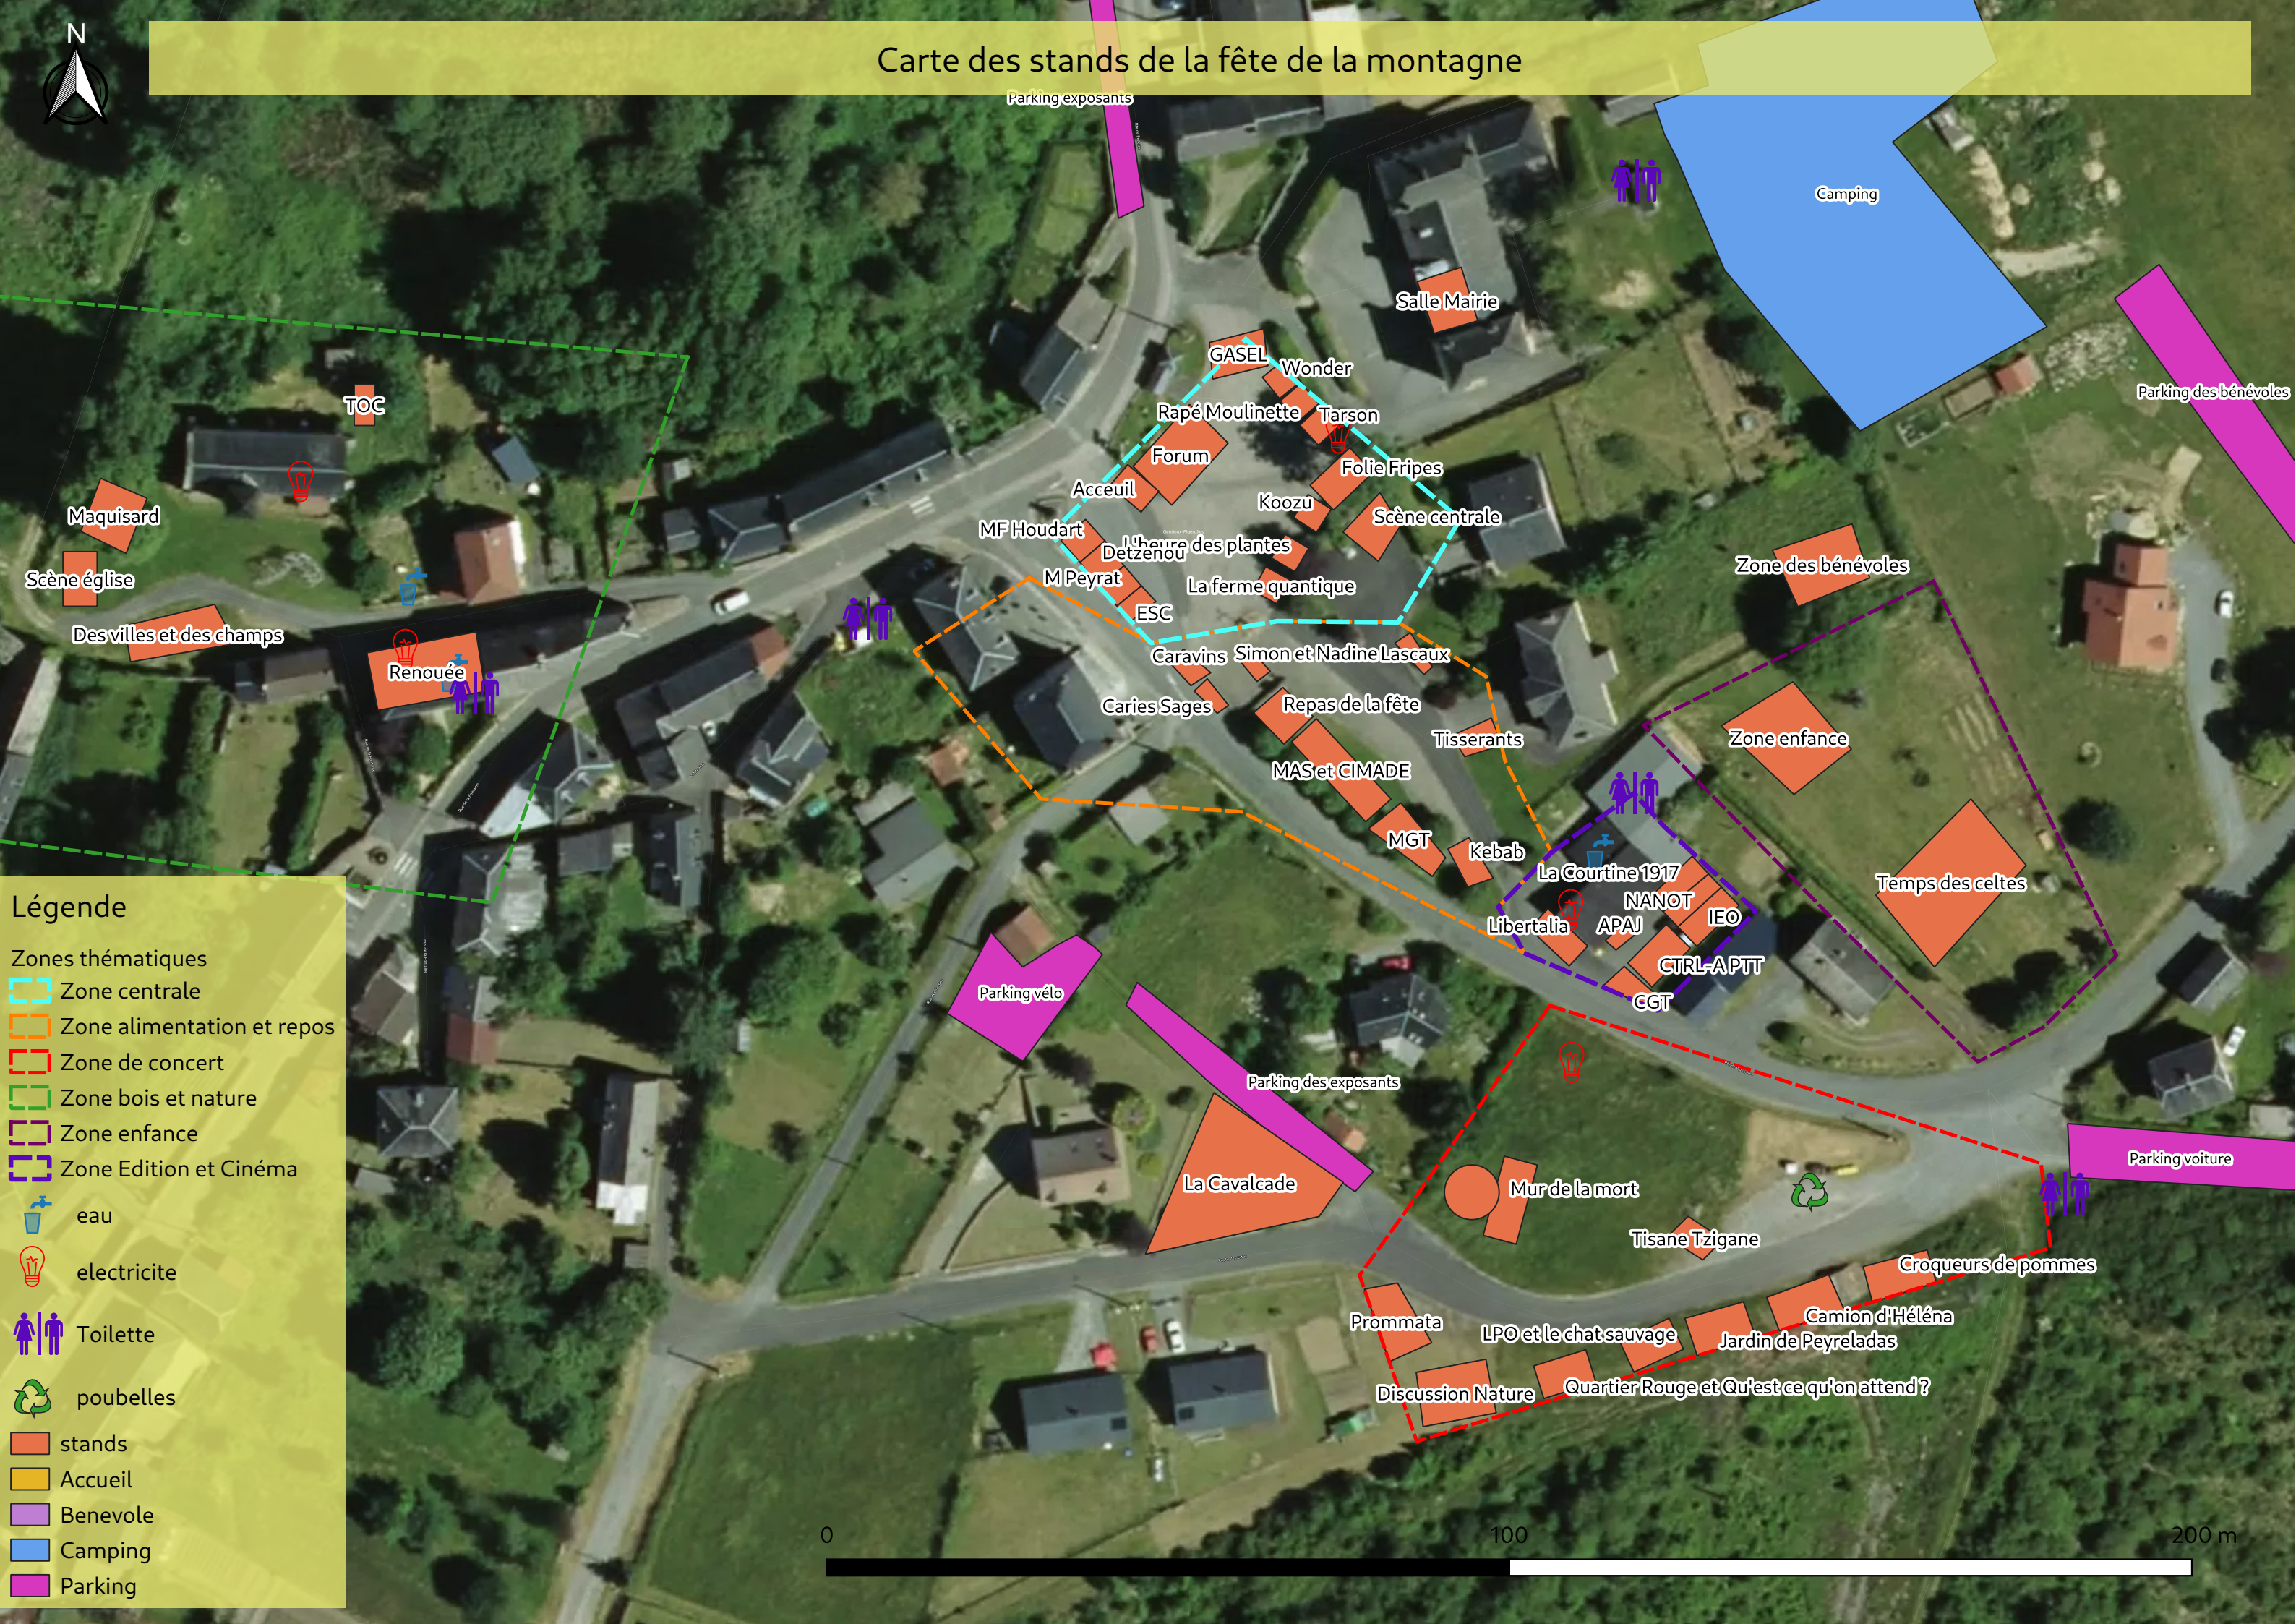

Carte des stands de la fête de la montagne

Légende

Zones thématiques

- Zone centrale
- Zone alimentation et repos
- Zone de concert
- Zone bois et nature
- Zone enfance
- Zone Edition et Cinéma

eau

electricite

Toilette

poubelles

stands

Accueil

Benevole

Camping

Parking

Stands: TOC, Maquisard, Scène église, Des villes et des champs, Renouée, MF Houdart, Accueil, Forum, Rapé Moulinette, Wonder, GASEL, Tarson, Folie Fripes, Koozu, Scène centrale, MF Peyrat, M. Harre des plantes, La ferme quantique, ESC, Caravins, Simon et Nadine Lascaux, Repas de la fête, Caries Sages, MAS et CIMADE, Tisserants, MGT, Kebab, La Courtine 1917, NANOT, IEO, Libertalia, APAJ, CTRL-APTT, CGT, Temps des celtes, Zone des bénévoles, Zone enfance, Zone de concert, Mur de la mort, Tisane Tzigane, Croqueurs de pommes, Camion d'Hélène, Jardin de Peyreladas, Quartier Rouge et Qu'est ce qu'on attend?, Discussion Nature, Prommata, LPO et le chat sauvage, La Cavalcade, Parking vélo, Parking des exposants, Parking des bénévoles, Parking voiture.